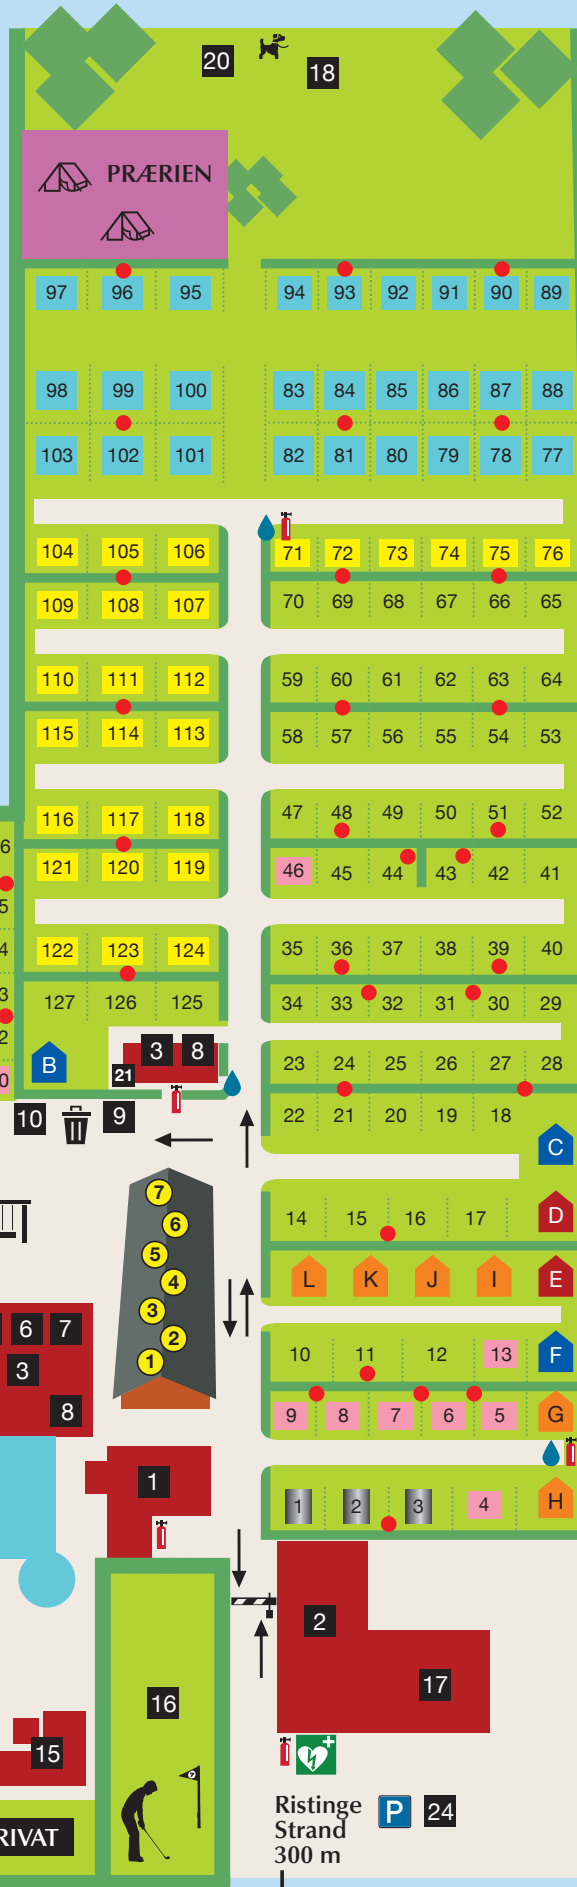

PLADSPLAN

FACILITETER

- 1** Reception
- 2** Butik
- 3** Toiletbygning
- 4** Køkken
- 5** Vaskeri
- 6** Kemisk toilet
- 7** Hundebad
- 8** Familiebad
- 9** Autocamperservice/ bilvaskeplads
- 10** Miljøstation
- 11** Tennisbane
- 12** Multibane
- 13** Legeplads med hoppepude
- 14** Poolområde
- 15** Aktivitetsrum
- 16** Minigolf
- 17** Opholdsstue/TV/poolbord
- 18** Naturområde/ vandrestier
- 19** Bålsted
- 20** Hundeområde
- 21** Fiskerenseplads
- 22** Legeplads
- 23** Fælles grillområde
- 24** Affaldssortering

- Bygninger
- Ferielejligheder, nr. 1-7
- Overnatningstønde
- Hytter, 15 m²
- Hytter, 20 m²
- Hytter, 25 m²
- 60 m² plads m/el
- 100 m² standardplads m/el
- 120 m² plads m/el
- 150 m² plads m/el
- Teltområde u/el og pladsgebyr
- Læhegn/træer
- Swimmingpool
- Vandpost
- Brandpost
- Strømstander
- Hjerterstarter

Ristinge Strand 300 m

Ristingevej

Humble 6 km →